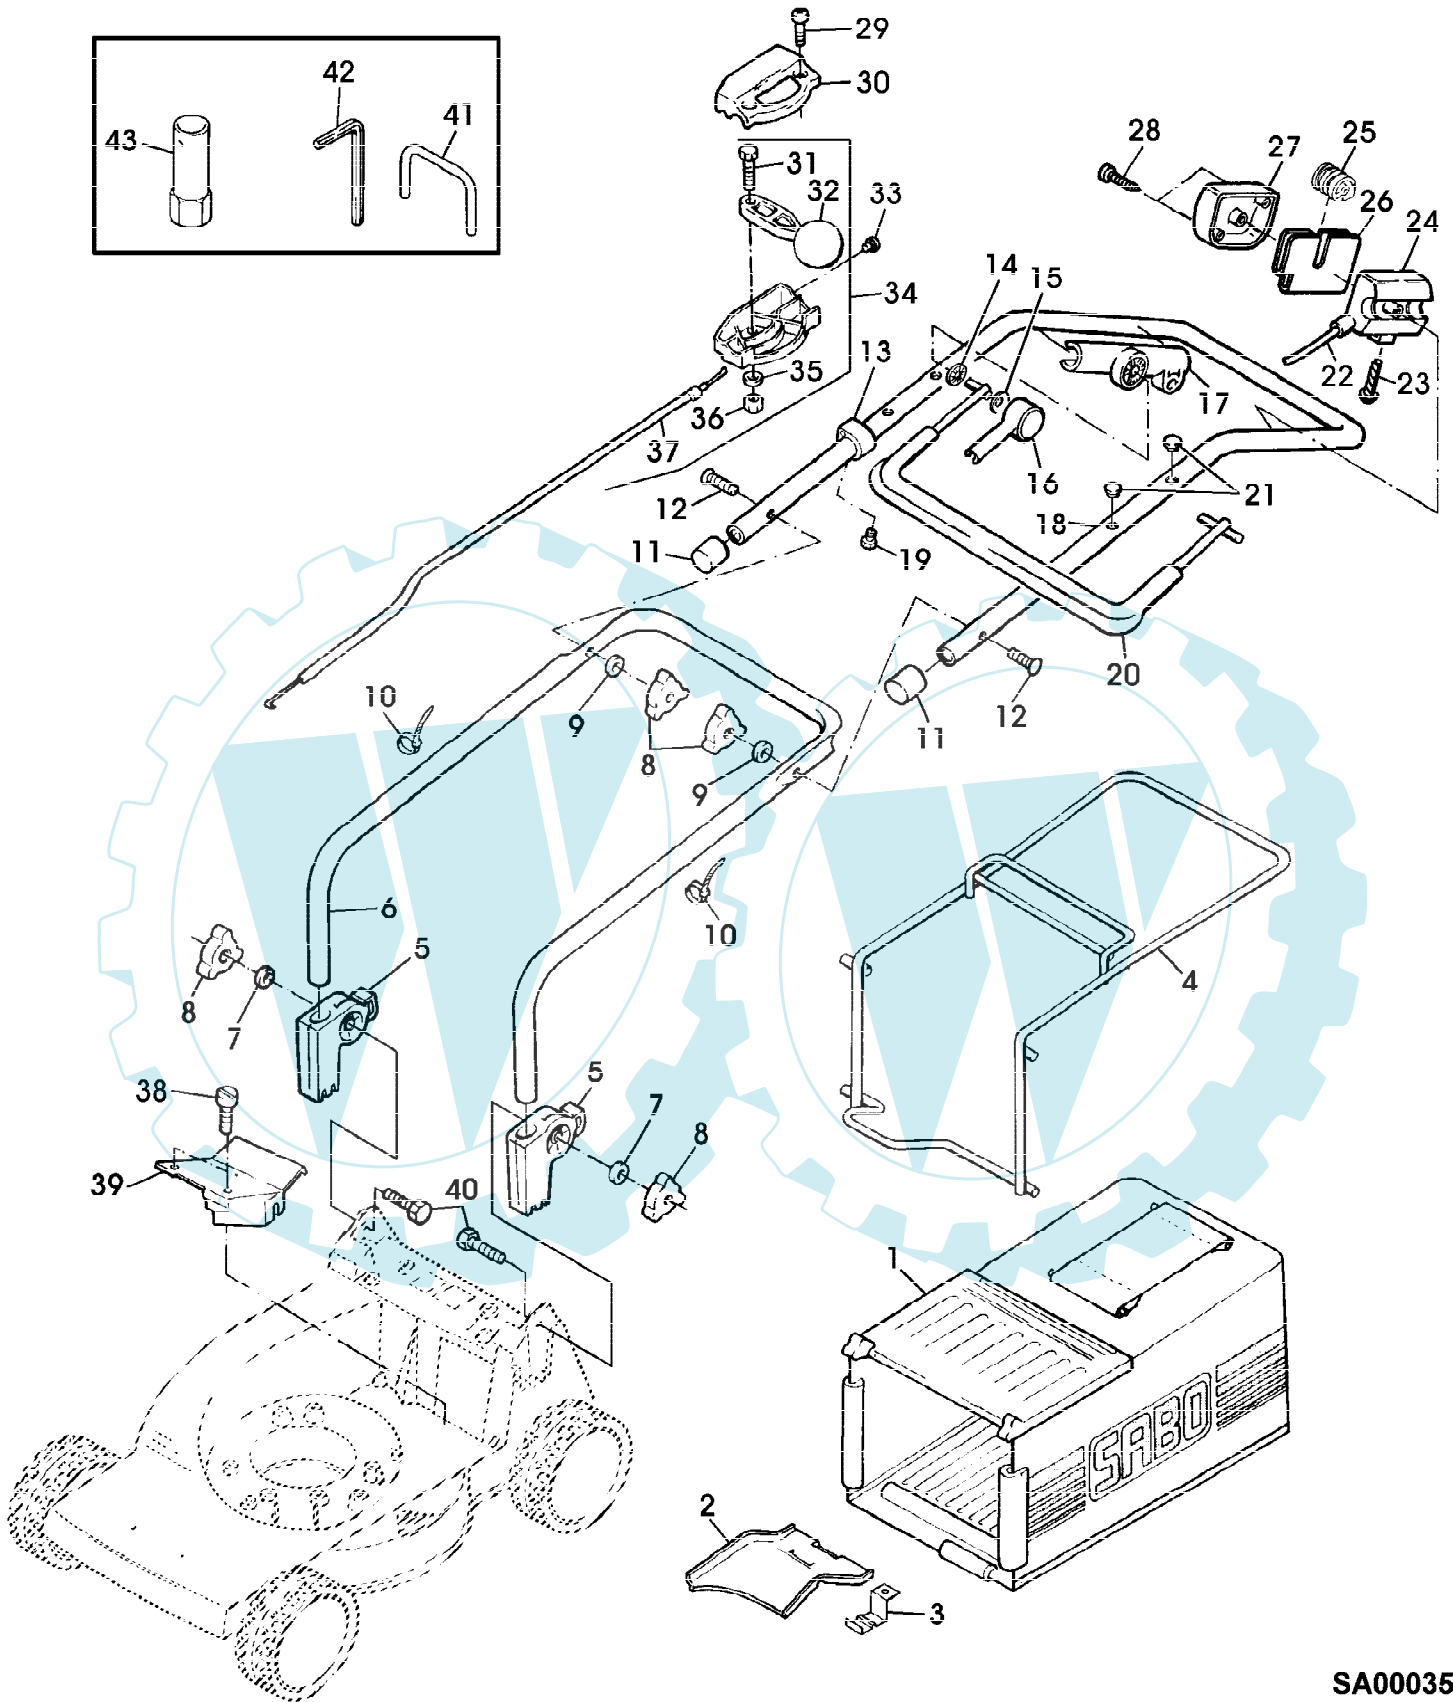

47-OHV EDV-NR.SA128
FUEHRUNGSHOLM, FANGTUCH, STARTER, SCHALTUNG

Reihennummer	Artikelnummer	Menge	Description
1	SA33241	1	GRASFANGBEHAELTER
2	SA33244	1	RUTSCHE
3	SA17715	1	FEDERKLEMME (A)
4	SA33243	1	HALTER *
5	SA33256	2	HALTER *
6	SA33268	1	HOLM LOW
7	SA15212	2	UNTERLEGSCHIEBE (A) 6,4MM
8	SA31121	4	FLUEGELMUTTER (SUB FOR SA12774)
9	SA11243	2	UNTERLEGSCHIEBE
10	SA34258	4	KLEMME
11	SA34255	2	STOPFEN (A)
12	SA35190	2	FUEHRUNG M6 (SUB FOR SA15632)
13	SA16630	1	GRIFF *
14	SA34247	1	RING
15	SA34089	1	SCHEIBE
16	SA33951	1	ABDECKUNG RH
17	SA33946	1	LAGER RH
18	SA33287	1	HOLM UP
19	SA16267	1	SCHRAUBE * (A) 4,2X13MM
20	SA33944	1	BUEGEL
21	SA34099	2	STOPFEN
22	SA33953	1	SEILZUG
23	SA33975	2	SCHRAUBE * KB 40X35MM
24	SA34000	1	GEHAEUSE *
25	SA33955	1	ROLLE
26	SA34921	1	EINSATZ NSEP (ORD SA34000) (SUB FOR SA33959)
27	SA33952	1	GEHAEUSE *
28	SA31423	1	SCHRAUBE * KB 35X20MM
29	SA16268	2	SCHRAUBE * 4,2X32MM
30	SA31188	1	GEHAEUSE * UP
31	SA15325	1	SECHSKANTSCHRAUBE M6X30
32	SA12768	1	HEBEL
33	SA31709	1	STOPFEN
34	SA33949	1	STEUERUNG LOW
35	SA15202	1	UNTERLEGSCHIEBE 6,4MM
36	SA11244	1	SICHERUNGSMUTTER (A) M6
37	SA33974	1	SEILZUG
38	SA29854	2	SCHRAUBE * M5X12
39	SA33218	1	ABDECKUNG
40	SA31174	2	SECHSKANTSCHRAUBE M6X100
41	SA11119	1	OESE
42	SA18332	1	MAUL-RINGSCHLUESSEL 5/16"
43	SA16186	1	STECKSCHLUESSELEINSAETZE SW 16/17 (A) WERDEN NUR NOCH IN PACKMENGEN GELIEFERT