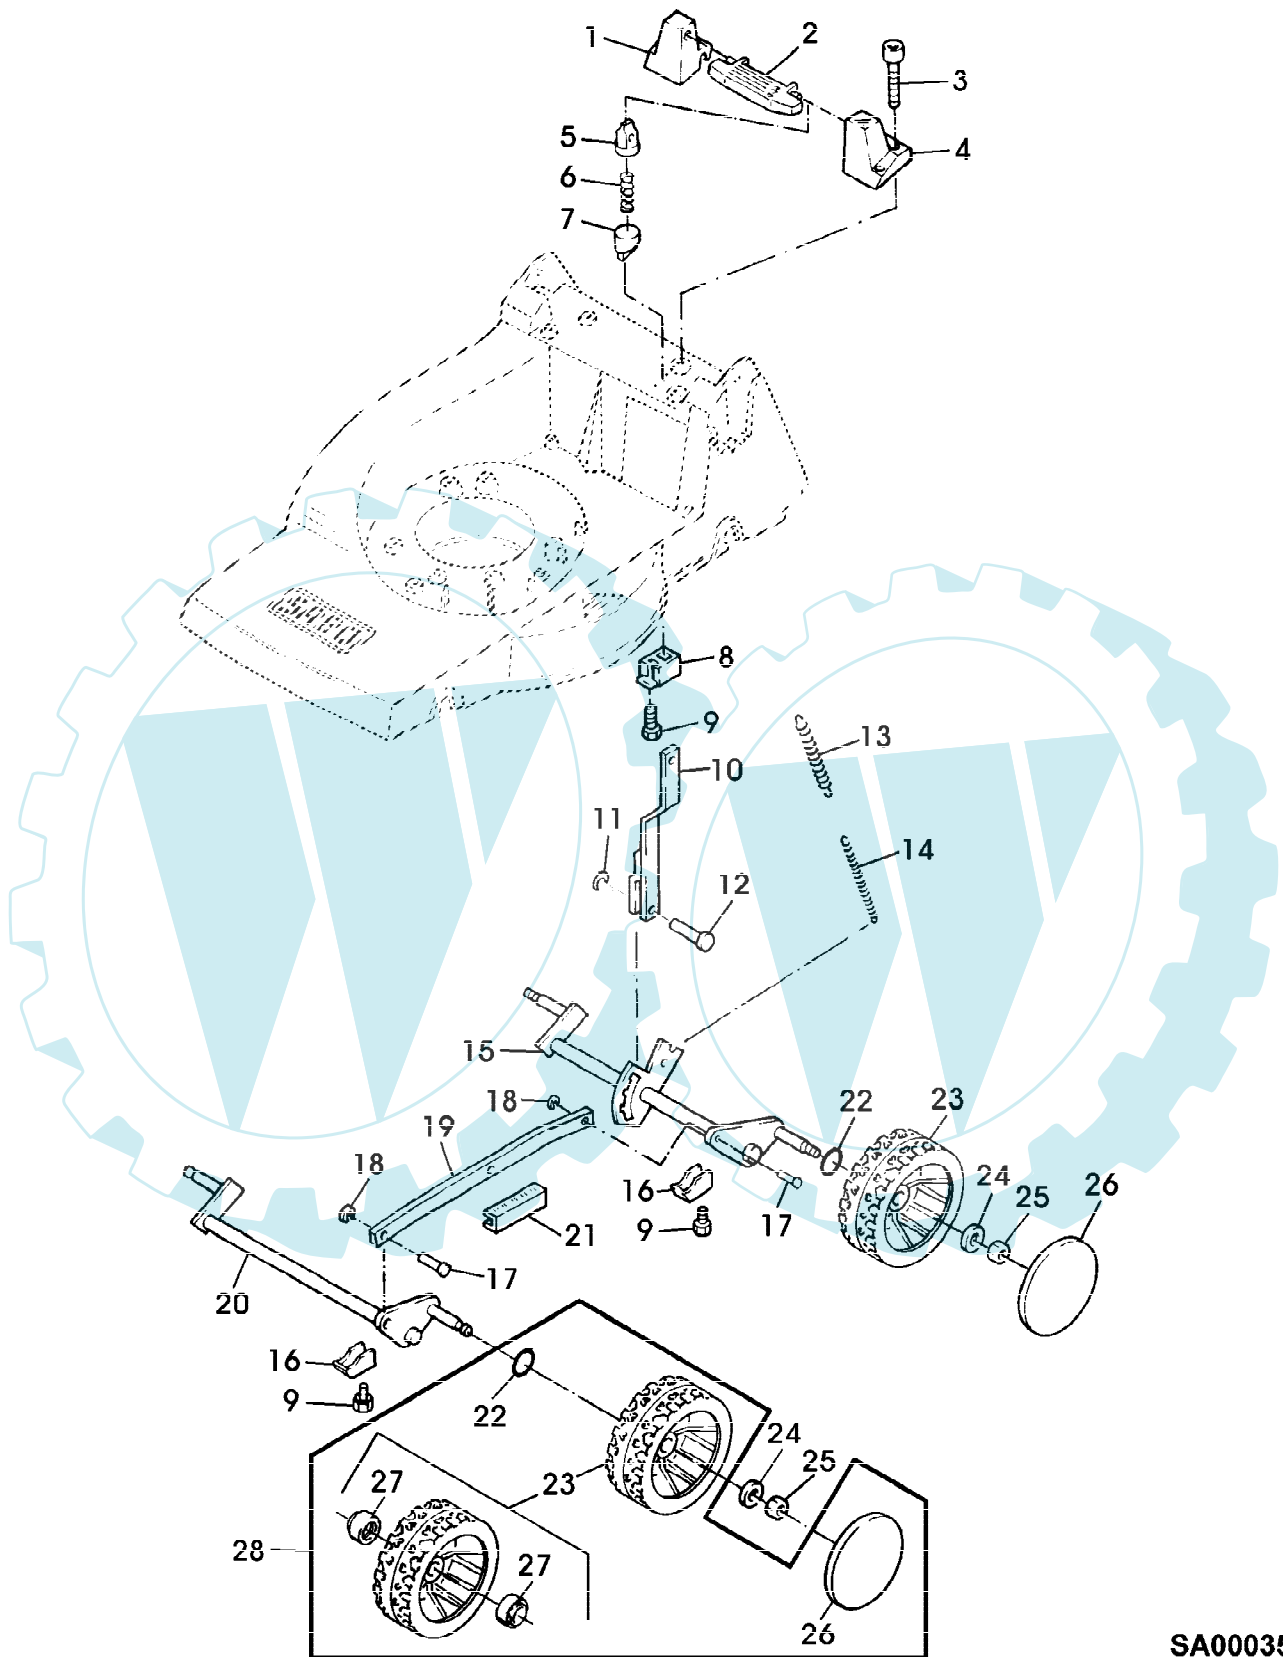

47-OHV EDV-NR.SA128
VORDER- UND HINTERACHSE

SA000357

47-OHV EDV-NR.SA128
VORDER- UND HINTERACHSE

Reihennummer	Artikelnummer	Menge	Description
1	SA31182	1	HALTER * RH
2	SA33213	1	GRIFF *
3	SA31264	4	SCHRAUBE * M5X16
4	SA31180	1	HALTER * LH
5	SA31208	1	DRUCKKNOPF
6	SA31234	1	DRUCKFEDER
7	SA31207	1	FUEHRUNG
8	SA31196	1	HALTER *
9	SA29854	5	SCHRAUBE * M5X12
10	SA31205	1	STANGE *
11	SA18796	1	FEDERMUTTER (A)
12	SA31229	1	BOLZEN 5H11X20
13	SA31230	1	ZUGFEDER
14	SA31231	1	ZUGFEDER
15	SA31409	1	ACHSE REAR
16	SA33232	4	HALTER *
17	SA17006	2	BOLZEN 6H11X13,5
18	SA31710	2	FEDERMUTTER (A)
19	SA33234	1	VERBINDUNGSSTANGE
20	SA31197	1	ACHSE FRONT
21	SA15905	1	ANZEIGEGERAET
22	SA35229	4	SCHEIBE
23	SA33230	4	RAD (B)
	SA34392	1	RAD KPL. MIT BEREIFUNG FOR SA35403
24	SA15213	4	UNTERLEGSCHIEBE (A) 8,4MM
25	SA11998	4	SICHERUNGSMUTTER (A) M8
26	SA33231	4	KAPPE
27	SA33229	8	KUGELLAGER
28	SA35403	1	RAD ASSY
			(A) WERDEN NUR NOCH IN PACKMENGEN GELIEFERT
			(B) WENN BESTAND AUFGEBRAUCHT BESTELLE BAUGRUPPE SA35403